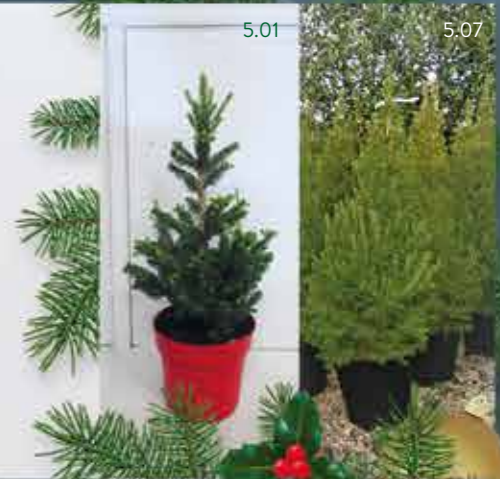

LIEVER DE BOOM
ZELF AFHALEN?
Dat is geen probleem!

4 Groensparren geurend klassiek

nr	soort	levering	afmeting	prijs	aant	totaal
4.02	Picea abies klassiek groenspar	pot	100-125 cm	€ 17,00		
4.03	Picea abies klassiek groenspar	pot	125-150 cm	€ 19,95		
4.04	Picea abies klassiek groenspar	pot	150-175 cm	€ 24,95		
4.05	Picea abies klassiek groenspar	kluit	175-200 cm	€ 29,95		

5 Speciale soorten pot gekweekt (plantbaar in de tuin)

nr	soort	levering	afmeting	prijs	aant	totaal
5.01	Abies Will's zwerg smal	pot	100-125 cm	€ 11,95		
5.02	Abies Will's zwerg smal	pot	125-150 cm	€ 14,95		
5.07	Picea glauca conica	pot	40-50 cm	€ 7,95		
5.08	Picea glauca conica	pot	60-70 cm	€ 9,95		
5.09	Picea glauca conica	pot	100 cm	€ 14,95		
5.10	Picea glauca conica	pot	90-110 cm	€ 19,95		
5.11	Picea glauca conica	pot	110-130 cm	€ 21,95		
5.12	Picea glauca conica	pot	130-150 cm	€ 24,95		